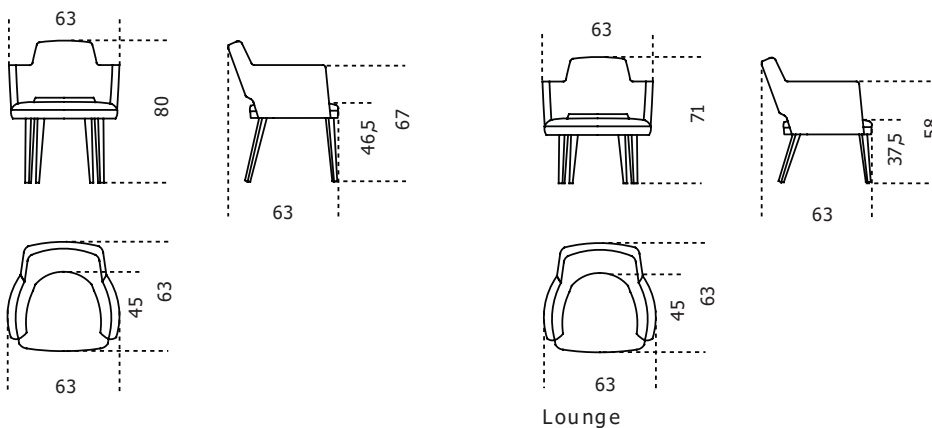

Gallotti&Radice

Thea Queen

2016

Poltroncina con struttura interna in legno e derivati imbottita in poliuretano espanso indeformabile a densità differenziate e fibra poliestere. Rivestimento in tessuto o pelle nei colori del campionario. Gambe in rovere laccato nero poro aperto. Disponibile versione "lounge". Non sfoderabile. Per la realizzazione di elementi con rivestimento in pelle sono necessarie cuciture aggiuntive rispetto gli elementi con rivestimento in tessuto.

Cm (L x W x H)	Inches (L x W x H)
63 x 63 x 80	25 x 25 x 31½
Lounge	Lounge
63 x 63 x 71	25 x 25 x 28

Finiture

Legno

Rovere tinto nero
poro aperto

Pelle Cat.L1

Fard anthracite
2379

Fard loden green
2357

Fard milk 2300